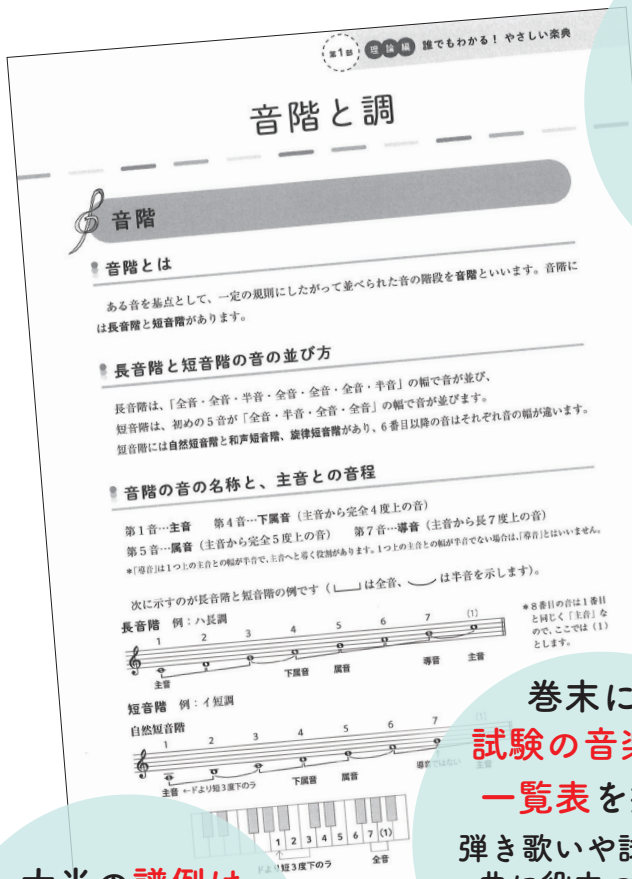

# 大きな変更点

旧版では ピアノ実技⇒ 楽典 とページが進んだところ、今回は

第1部 理論編「誰でもわかる！ やさしい楽典」

第2部 実践編「音楽実技なんかこわくない！」 と入れ替わりました。

演奏に必要な知識から、実技で役立つちょっとしたヒントまで幅広く効率的にまとめています。

必要最低限の項目に絞り、内容を厳選して初心者にも理解しやすく。

音程、コードの項目は全面リニューアル！さらにわかりやすくなりました。

巻末には試験の音楽課題一覧表を掲載。

弾き歌いや試験課題曲に役立つURL、QRコードとともにご活用ください。

大半の譜例は旧版と同じ曲を用いているため、スムーズに移行できます。

かわいいイラストや見やすいレイアウトで、学生さんのモチベーションアップ！

学校名

ご担当

先生

音楽之友社