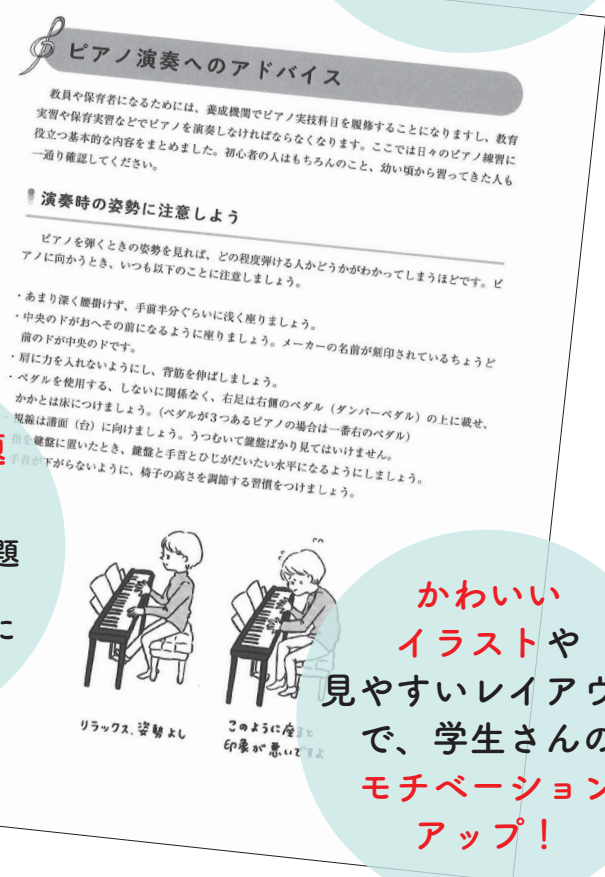

# 大きな変更点

旧版では ピアノ実技⇒ 楽典 とページが進んだところ、今回は

第1部 理論編「誰でもわかる！ やさしい楽典」

第2部 実践編「音楽実技なんかこわくない！」 と入れ替わりました。

演奏に必要な知識から、実技で役立つちょっとしたヒントまで幅広く効率的にまとめています。

必要最低限の項目に絞り、内容を厳選して初心者にも理解しやすく。

音程、コードの項目は全面リニューアル！さらにわかりやすくなりました。

巻末には試験の音楽課題一覧表を掲載。

弾き歌いや試験課題曲に役立つURL、QRコードとともにご活用ください。

大半の譜例は旧版と同じ曲を用いているため、スムーズに移行できます。

かわいいイラストや見やすいレイアウトで、学生さんのモチベーションアップ！

学校名

ご担当

先生

音楽之友社