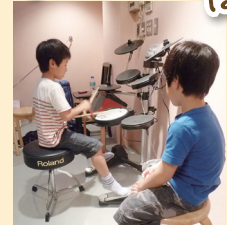

ピアノ/レッスンはじめませんか？

深見友紀子ミュージック・ラボでは、クラシックはもちろん！ポップスも♪作曲も出来ます！iPadを使って音符読みや聴音、音楽ゲームをしたりシンセサイザーや鍵盤ハーモニカなども楽しめます！

無料体験
ピアノレッスンを
実施しています！

ドラムレッスン はじめました！

Roland V-Drumsの演奏で活躍中のMASAKingの個人レッスンを受けることができます。
※ピアノレッスン受講者には割引制度もございます。

講師プロフィール

深見 友紀子 (ふかみ ゆきこ)
東京藝術大学音楽学部楽理科卒業
同大学院(音楽教育)修了
深見友紀子ミュージック・ラボ代表
京都女子大学発達教育学部児童学科教授
『この一冊でわかるピアノ実技と楽典
一保育士・幼稚園・小学校教諭を目指す人のために』(音楽之友社)
『子どものうた弾き歌いベスト50 注釈付き』(音楽之友社)
ほか著書多数

中野 好子 (なかの たかこ)
東京音楽大学ピアノ科卒業
同大学研究生過程ピアノ科修了
茨城県取手松陽高等学校音楽科
ピアノ非常勤講師